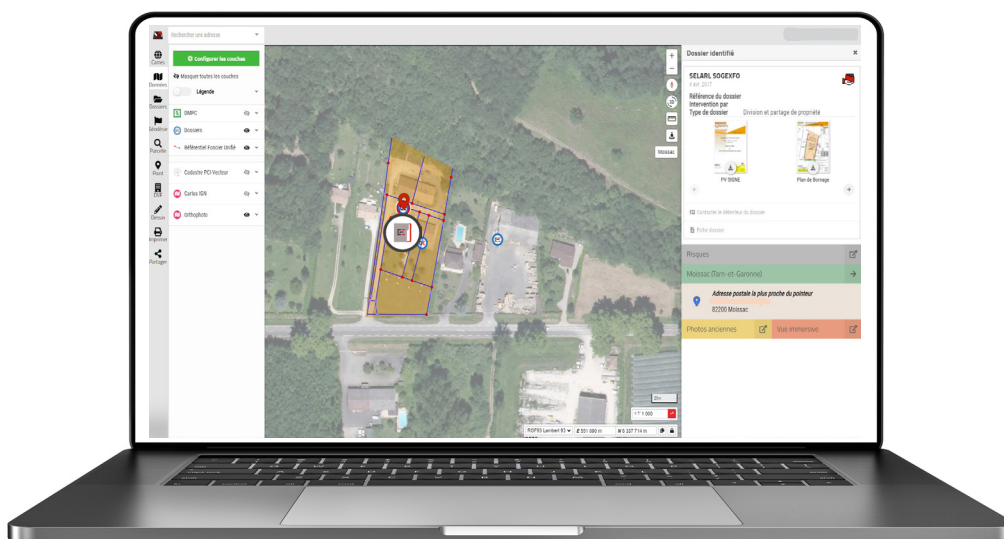

Comment fonctionne ce service ?

Je crée un compte Géofoncier et souscris à un abonnement Premium ou Grand Compte. Je fais une demande de mise en relation avec mon géomètre-expert.

Si le géomètre-expert donne son accord, il choisit au sein de ses dossiers les documents à me rendre accessibles.

J'accède et télécharge via mon espace sur Géofoncier les documents mis à disposition.

Votre interface

Depuis l'application Cartes, affichez et téléchargez les documents mis à votre disposition.

Géofoncier.fr
Toute l'information foncière en ligne