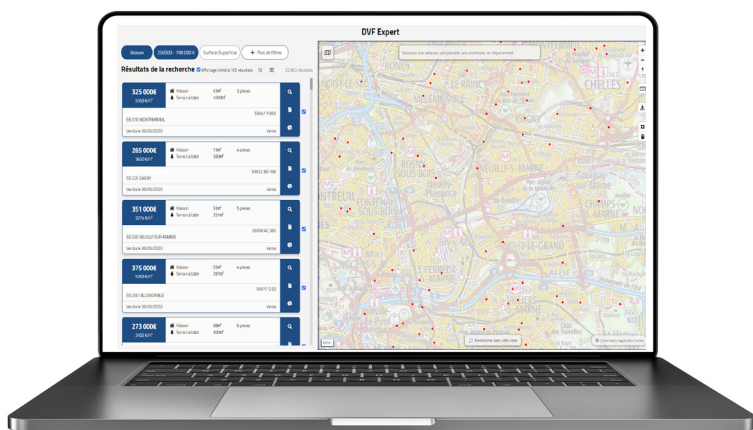

Votre nouveau module DVF-EXPERT

Un outil à valeur ajoutée pour vos expertises
foncières et immobilières

Faites vos recherches multicritères selon :

Une zone géographique
par parcelle, par adresse
ou par commune

Des critères précis
tels que le type de bâti ou le terrain,
la superficie/surface, le montant de
la vente, la date...

Exploitez de façon performante les Demandes de Valeurs Foncières

Visualisez sur la carte
les zones telles que les PLU, les risques
naturels, les périmètres de protection
des monuments historiques...

Sélectionnez dans la liste filtrée
les biens qui vous correspondent et
faites-en un export

Confortez votre expertise

Utilisez Streetview
pour visualiser l'environnement
du terrain ou de la maison

Découvrez les statistiques
INSEE sur la commune et le
département